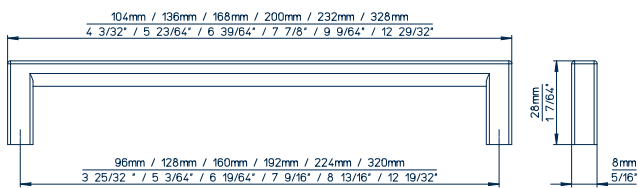

2377 Druckguss | die cast

Art. Nr. | item no. **2377/ZN75** | LA / cc **16**

Weitere Farben
| additional colors:

Art. Nr. | item no.
2377/ZN1

Art. Nr. | item no.
2377/ZN21

2108 Druckguss | die cast

Art. Nr. / item no.	LA / cc	PB1	PB12	PB21	PB32C	ZN1	ZN5	ZN21	ZN74	ZN75*	ZN78*	ZN79*	ZN83*
2108-104	96	✓	✓	✓		✓	✓	✓		✓		✓	
2108-136	128	✓	✓	✓	✓	✓	✓	✓		✓	✓	✓	✓
2108-168	160	✓	✓	✓	✓	✓	✓	✓	✓	✓	✓	✓	✓
2108-200	192	✓	✓	✓	✓	✓	✓	✓		✓		✓	✓
2108-232	224		✓	✓	✓	✓		✓	✓				✓
2108-328	320		✓	✓		✓		✓			✓		

Alle Maße in mm | All dimensions in mm

PB1 weiß // PB12 schwarz matt // PB21 Aluminium // PB32C weiß matt // ZN1 Chrom glänzend // ZN5 Messing glänzend // ZN21 Edelstahl effekt // ZN74 Kupfer gebürstet matt // ZN75 Eisen gebürstet // ZN78 Eisen getrommelt // ZN79 Messing antik gebürstet // ZN83 Vintage Gold | PB1 white // PB12 matt black // PB21 aluminium // PB32C white matt // ZN1 bright chrome // ZN5 bright brass // ZN21 stainless steel effect // ZN74 brushed matt copper // ZN75 brushed iron effect // ZN78 trumbled iron effect // ZN79 brushed antique brass // ZN83 vintage gold

*Vintagefarben: Können aufgrund manueller Bearbeitung Oberflächenunterschiede aufweisen. | * Vintage colors: Surface variations are possible as manually treated.