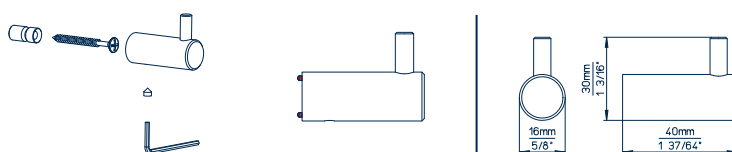

ZN27

ZN79\*

Alle Maße in mm | All dimensions in mm    Ø Durchmesser | diameter

PB12 schwarz matt // ZN27 Edstahleffekt matt // ZN79 Messing antik gebürstet | PB12 matt black // ZN27 matt stainless steel effect // ZN79 brushed antique brass