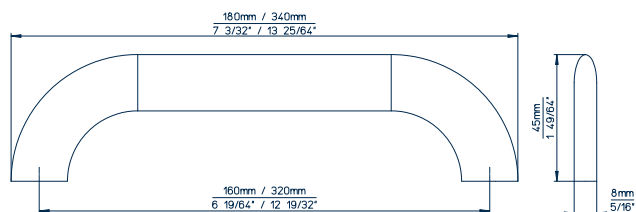

Art. Nr. / item no.	LA / cc
2484-180	160
2484-340	320