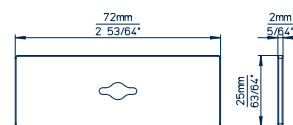

## Stahl | steel

2511-72PB12

Art. Nr. / item no. | LA / cc  
**2511-72** | **0**

**PB12**      **ZN27**      **ZN79\***      **ZN83\***

2511-72ZN79\* + 2509-72ZN79\*

Alle Maße in mm | All dimensions in mm

PB12 schwarz matt // ZN27 Edelstahleffekt matt // ZN79 Messing antik gebürstet // ZN83 Vintage Gold | PB12 matt black // ZN27 matt stainless steel effect // ZN79 brushed antique brass // ZN83 vintage gold