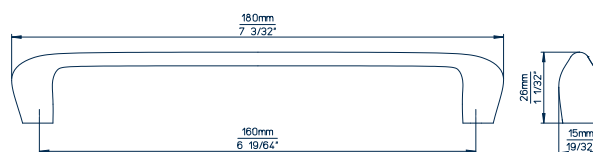

2474-180PB12

Art. Nr. / item no. | LA / cc  
**2474-180** | **160**

PB12

ZN1

ZN21

ZN83\*

Alle Maße in mm | All dimensions in mm    Ø Durchmesser | diameter

PB12 schwarz matt // ZN1 Chrom glänzend // ZN10 Messing brüniert getrommelt // ZN21 Edelstahl effekt // ZN28 Zinn // ZN78 Eisen getrommelt // ZN83 Vintage Gold  
 PB12 matt black // ZN1 bright chrome // ZN10 antique brass trumbled // ZN21 stainless steel effect // ZN28 tin // ZN78 trumbled iron effect // ZN83 vintage gold