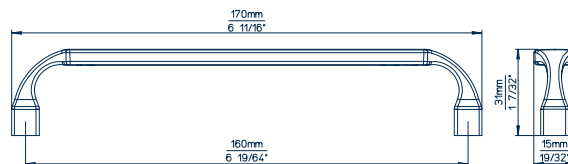

2440

Druckguss | die cast

Art. Nr. / item no. | LA / cc
2440-170 | **160**

2439

Druckguss | die cast

Art. Nr. / item no. | LA / cc
2439-32 | **16**

Alle Maße in mm | All dimensions in mm   Ø Durchmesser | diameter

ZN1 Chrom glänzend // ZN28 Zinn // ZN78 Eisen getrommelt // ZN79 Messing antik gebürstet // ZN87 Gold gebürstet | ZN1 bright chrome // ZN28 tin // ZN78 trampled iron effect // ZN79 brushed antique brass // ZN87 brushed gold

*Vintagefarben: Können aufgrund manueller Bearbeitung Oberflächenunterschiede aufweisen. | * Vintage colors: Surface variations are possible as manually treated.