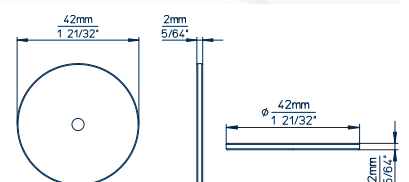

Alle Maße in mm | All dimensions in mm

PB12 schwarz matt // ZN79 Messing antik gebürstet // ZN83 Vintage Gold | PB12 matt black // ZN79 brushed antique brass // ZN83 vintage gold

*Vintagefarben: Können aufgrund manueller Bearbeitung Oberflächenunterschiede aufweisen. | * Vintage colors: Surface variations are possible as manually treated.