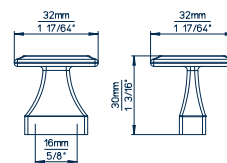

Alle Maße in mm | All dimensions in mm    Ø Durchmesser | diameter

ZN1 Chrom glänzend // ZN28 Zinn // ZN78 Eisen getrommelt // ZN79 Messing antik gebürstet // ZN87 Gold gebürstet | ZN1 bright chrome // ZN28 tin // ZN78 trampled iron effect // ZN79 brushed antique brass // ZN87 brushed gold