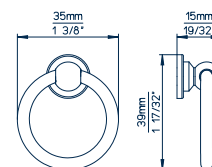

2474-180PB12

Art. Nr. / item no. | LA / cc  
**2474-180** | **160**

PB12

ZN1

ZN21

ZN83\*

Alle Maße in mm | All dimensions in mm    Ø Durchmesser | diameter

PB12 schwarz matt // ZN1 Chrom glänzend // ZN10 Messing brüniert getrommelt // ZN21 Edelstahl effekt // ZN28 Zinn // ZN78 Eisen getrommelt // ZN83 Vintage Gold  
 PB12 matt black // ZN1 bright chrome // ZN10 antique brass trumbled // ZN21 stainless steel effect // ZN28 tin // ZN78 trumbled iron effect // ZN83 vintage gold