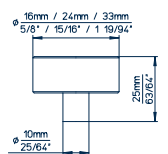

Ø Durchmesser | diameter Alle Maße in mm | All dimensions in mm

PB12 schwarz matt // ZN27 Edstahleffekt matt // ZN79 Messing antik gebürstet // ZN83 Vintage Gold | PB12 matt black // ZN27 matt stainless steel effect // ZN79 brushed antique brass // ZN83 vintage gold

*Vintagefarben: Können aufgrund manueller Bearbeitung Oberflächenunterschiede aufweisen. | * Vintage colors: Surface variations are possible as manually treated.