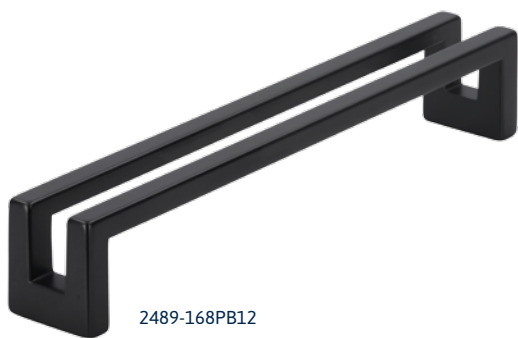

2489-168PB12