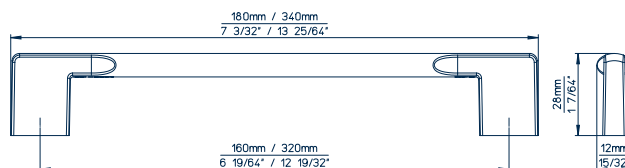

[Farbe | colour ZN87]

Art. Nr. / item no.	LA / cc
2496-180	160
2496-340	320

PB12

ZN21

ZN78\*

Alle Maße in mm | All dimensions in mm

PB12 schwarz matt // ZN21 Edelstahleffekt // ZN78 Eisen getrommelt | PB12 matt black // ZN21 stainless steel effect // ZN78 trumbled iron effect