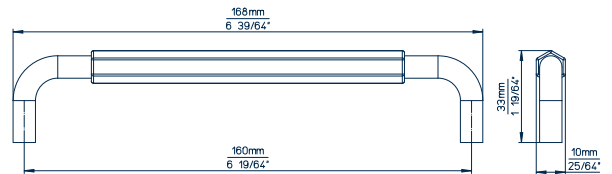

2482-168PB12 + 2491-190PB12

Alle Maße in mm | All dimensions in mm

PB12 schwarz matt // ZN75 Eisen gebürstet | PB12 matt black // ZN75 brushed iron effect

*Vintagefarben: Können aufgrund manueller Bearbeitung Oberflächenunterschiede aufweisen. | * Vintage colors: Surface variations are possible as manually treated.