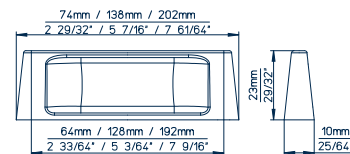

**Hybridgriffe:** Griff oder Griffleiste.

**Hybridhandles:** Handle or integrated handle.

2470-202ZN27

2470-138ZN27

2470-74ZN27

**PB12    PB32C    ZN27**

Art. Nr. / item no.	LA / cc	PB12	PB32C	ZN27
<b>2470-74</b>	<b>64</b>	✓	✓	✓
<b>2470-138</b>	<b>128</b>	✓		✓
<b>2470-202</b>	<b>192</b>	✓		✓