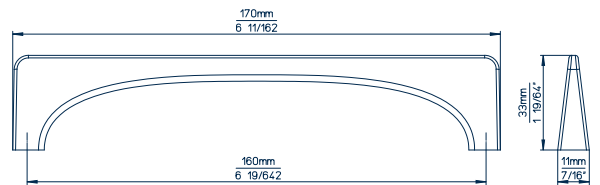

PB32C

ZN1

2483-170ZN21

Art. Nr. / item no.	LA / cc
2483-170	160

PB12

ZN21

Alle Maße in mm | All dimensions in mm

PB12 schwarz matt // ZN21 Edelstahl-effekt | PB12 matt black // ZN21 stainless steel effect