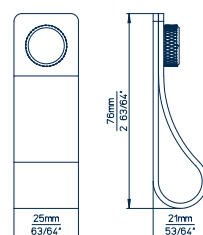

## Aluminium + Leder | aluminium + leather

LE009-76LE7PB12

Art. Nr. / item no. | LA / cc  
**LE009-76** | **0**

**LE5PB12** | **LE5ZN27** | **LE7PB12**

Alle Maße in mm | All dimensions in mm

LE5PB12 schwarz/schwarz matt // LE5ZN27 schwarz/Edelstahleffekt matt // LE7PB12 hellbraun/schwarz matt | LE5PB12 black/matt black // LE5ZN27 black/matt stainless steel effect // LE7PB12 light brown/matt black