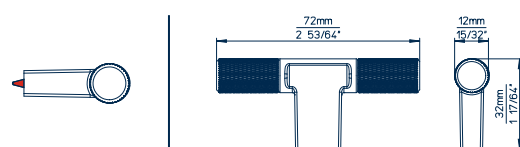

## Druckguss + Aluminium | die cast + aluminium

2509-72PB12

Art. Nr. / item no. | LA / cc  
**2509-72** | **0**

**PB12**      **ZN27**      **ZN79\***      **ZN83\***

2509-72ZN79\*