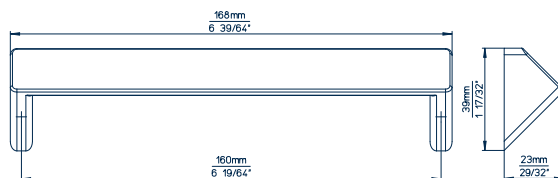

**Hybridhandles:** Handle or integrated handle.

Art. Nr. / item no.	LA / cc
2477-168	160

PB12

PB32C

ZN27

ZN68

Art. Nr. / item no.	LA / cc
2481-170	160
2481-330	320

PB32C