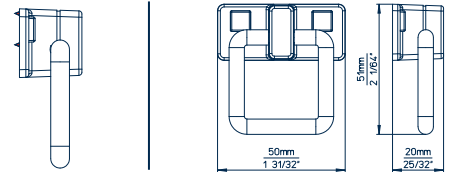

Art. Nr. / item no.	LA / cc
2473-50	0