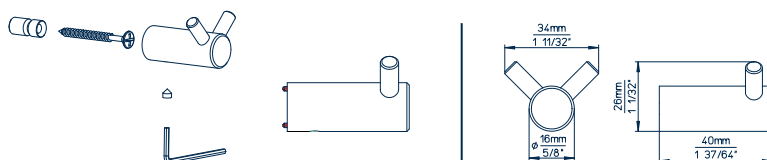

2462

Aluminium | aluminium