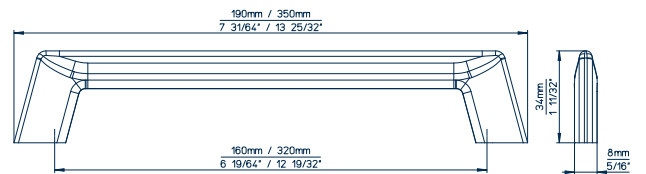

2472-350ZN78\*

2472-190ZN78\*

Art. Nr. / item no.	LA / cc
2472-190	160
2472-350	320

ZN16

ZN78\*

Alle Maße in mm | All dimensions in mm

ZN16 Schwarzchrom glänzend // ZN78 Eisen getrommelt | ZN16 bright black chrome // ZN78 trampled iron effect